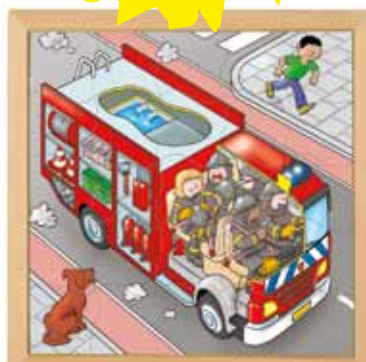

Ridning - 64 brikker

Fodbold - 64 brikker

Ballet/Dans - 64 brikker

**522881**

1 sæt..... 798,-

**NYHED**

**Puslespil i træ - Køretøjer, 2 lag - 4 stk.**

Sæt med 4 forskellige træpuslespil, som hver indeholder 2 lag. Illustrationerne viser hvordan 4 typer køretøjer ser ud indvendig og udvendig.

De fire motiver er en brandbil, en lastbil/flyttevogn, en ambulance og en politibil.

Giver god mulighed for at tale om disse køretøjers funktioner.

Hvert puslespil måler 40 x 40 cm og det ene lag er med 64 brikker, det andet med 25.