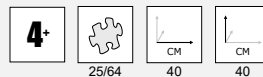

Ridning - 64 brikker

Fodbold - 64 brikker

Ballet/Dans - 64 brikker

**522881**

1 sæt..... 798,-

**NYHED**

**Puslespil i træ - Køretøjer, 2 lag - 4 stk.**

Sæt med 4 forskellige træpuslespil, som hver indeholder 2 lag. Illustrationerne viser hvordan 4 typer køretøjer ser ud indvendig og udvendig.

De fire motiver er en brandbil, en lastbil/flyttevogn, en ambulance og en politibil.

Giver god mulighed for at tale om disse køretøjers funktioner.

Hvert puslespil måler 40 x 40 cm og det ene lag er med 64 brikker, det andet med 25.